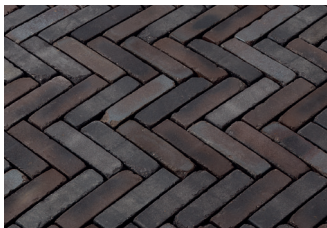

PRODUKTDATABLAD

ANCONA ANTICA

Stavformat marktegel som passar i trädgårdsmiljöer som innergårdar, terrasser, gångar och uppfarter. Det är frostbeständigt och har stor tryckhållfasthet och en färg som består. Ancona Antica blåbrun färg med svarta inslag. Den skurna sidan är något glansigare.

ANCONA ANTICA	
Färg	Blåbrun
Typ	Strängpressad antiktumlad
Yta	Slät, skuren
Fasning	Tumlad
Trafikklass	Lätt (TK G-GC), Medel (TK 0-1)
Producent	Vandersanden

EN 1344	
Måttolerans	n/a
Brotthållfasthet	n/a
Frostbeständighet	n/a
Slitstyrka	n/a
Halkmotstånd	n/a
Syrabeständighet	n/a

Format						
Format LxBxH	Trafikklass	st/m²	kg/st	st/pall	m²/pall	Övrigt
204x50x67 mm	GC (1)	96	1,5	900	9,4	slät yta
204x67x50 mm	G	73	1,5	900	12,3	skuren yta
204x67x67 mm	GC (1)	73	2,0	675	9,2	slät/skuren

*Tillverkas på beställning till större projekt

Ancona Antica