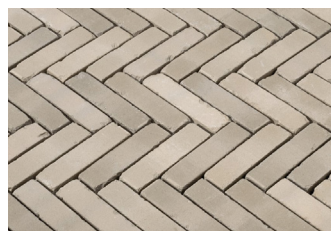

PRODUKTDATABLAD GROMO ANTICA

Stavformat marktegel som passar i trädgårdsmiljöer som innergårdar, terrasser, gångar och uppfarter. Det är frostbeständigt och har stor tryckhållfasthet och en färg som består. Gromo Antica är grå med en viss variation mellan stenar.

GROMO ANTICA	
Färg	Varmt grå
Typ	Strängpressad antiktumlad
Yta	Slät, skuren
Fasning	Tumlad
Trafikklass	Lätt (TK G-GC), Medel (TK 0-1)
Producent	Vandersanden

EN 1344	
Måttolerans	***
Brotthållfasthet	***
Frostbeständighet	***
Slitstyrka	***
Halkmotstånd	***
Syrabeständighet	***

Format						
Format LxBxH	Trafikklass	st/m²	kg/st	st/pall	m²/pall	Övrigt
204x50x67 mm*	GC (0)	96	1,5	900	9,4	slät yta
204x67x50 mm*	G	73	1,5	900	12,3	skuren yta
204x67x60 mm	GC (0)	73	1,8	765	10,5	slät yta
204x50x60 mm	GC (0)	96	1,35	1000	10,4	slät yta

*Utgående format

Gromo Antica