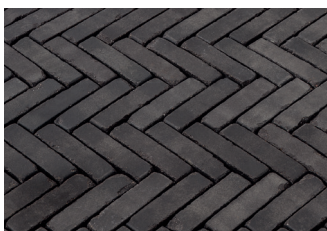

PRODUKTDATABLAD

LUCCA ANTICA

Stavformat marktegel som passar i trädgårdsmiljöer som innergårdar, terrasser, gångar och uppfarter. Det är frostbeständigt och har stor tryckhållfasthet och en färg som består. Lucca Antica är gråsvart utan varm ton.

LUCCA ANTICA	
Färg	Gråsvart
Typ	Strängpressad antiktumlad
Yta	Slät, skuren
Fasning	Tumlad
Trafikklass	Lätt (TK G-GC), Medel (TK 0-1)
Producent	Vandersanden

EN 1344	
Måttolerans	n/a
Brotthållfasthet	n/a
Frostbeständighet	n/a
Slitstyrka	n/a
Halkmotstånd	n/a
Syrabeständighet	n/a

Format						
Format LxBxH	Trafikklass	st/m²	kg/st	st/pall	m²/pall	Övrigt
204x50x67 mm	GC (1)	96	1,5	900	9,4	slät yta
204x67x50 mm	G	73	1,5	900	12,3	skuren yta
204x67x67 mm	GC (1)	73	2,0	675	9,2	slät/skuren

*Tillverkas på beställning till större projekt

Lucca Antica