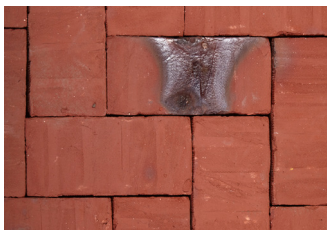

PRODUKTDATABLAD

RT 30

Marktegel som passar bäst i trädgårdsmiljöer på terrasser och gångar.
Passar också bra för att mura trappor och odlingsbäddar.
Formatet är samma som traditionellt danskt murtegel.

RT 30	
Färg	Röd
Typ	Slagen
Yta	Rustik
Fasning	Nej
Trafikklass	Lätt (TK G-GC)
Producent	Randers Tegl

*Tillverkas på beställning till större projekt

RT 30

Fiskbensförband

Löpförband