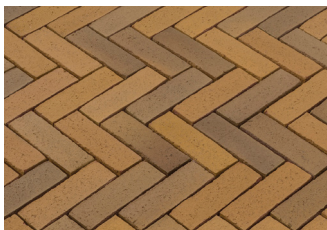

PRODUKTDATABLAD TOSCANA

Slaget marktegel passar i såväl offentlig som privat miljö. Det har en rustik charm som ger en levande yta. Tack vare tjockleken är det mycket hållfast och anpassat för områden med biltrafik och även tyngre fordon. Toscana har ett färgspel mellan stenar som vandrar från gulbeige via ockra till brunrå.

TOSCANA	
Färg	Gulbrun med variation
Typ	Slagen
Yta	Slät
Fasning	Nej
Trafikklass	Lätt (TK G-GC), Medel (TK 0-1) Tung (TK 2-3)
Producent	Vandersanden

EN 1344	
Måttolerans	R1
Brotthållfasthet	T4
Frostbeständighet	FP100
Slitstyrka	A3
Halkmotstånd	U3
Syrabeständighet	Klass C

Format						
Format LxBxH	Trafikklass	st/m²	kg/st	st/pall	m²/pall	Övrigt
206x67x85 mm	2	71	2,5	792	11,2	

*Tillverkas på beställning till större projekt

Toscana