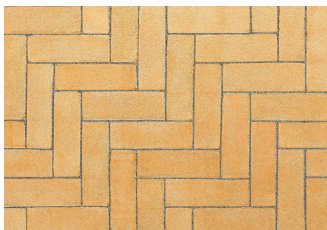

PRODUKTDATABLAD

LIMOUSIN

Slaget marktegel passar i såväl offentlig som privat miljö. Det har en rustik charm som ger en levande yta. Tack vare tjockleken är det mycket hållfast och anpassat för områden med biltrafik och även tyngre fordon. Limousin är sandad vilket ger en matt yta. Texturen för tankarna till sliten mocka.

LIMOUSIN	
Färg	Gul
Typ	Slagen
Yta	Sandad
Fasning	Nej
Trafikklass	Lätt (TK G-GC), Medel (TK 0-1) Tung (TK 2-3)
Producent	Vandersanden

EN 1344	
Måttolerans	R1
Brotthållfasthet	T4
Frostbeständighet	FP100
Slitstyrka	A3
Halkmotstånd	U3
Syrabeständighet	Klass C

Format						
Format LxBxH	Trafikklass	st/m²	kg/st	st/pall	m²/pall	Övrigt
206x67x85 mm	2	71	2,5	792	11,2	Projekt*
245x80x80 mm	2	50	3,2	450	9,0	Projekt*

*Tillverkas på beställning till större projekt

Limousin