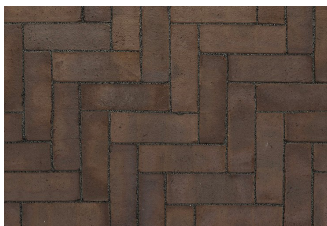

PRODUKTDATABLAD

CADIZ

Slaget marktegel passar i såväl offentlig som privat miljö. Det har en rustik charm som ger en levande yta. Tack vare tjockleken är det mycket hållfast och anpassat för områden med biltrafik och även tyngre fordon. Cadiz har en naturligt vacker lyster av brun, grå och lila. Prova att använda det tillsammans med ockragula Corsica för en riktigt snygg kombination.

CADIZ	
Färg	Brungrå
Typ	Slagen
Yta	Slät
Fasning	Nej
Trafikklass	Lätt (TK G-GC), Medel (TK 0-1) Tung (TK 2-3)
Producent	Vandersanden

EN 1344	
Måttolerans	R1
Brotthållfasthet	T4
Frostbeständighet	FP100
Slitstyrka	A2
Halkmotstånd	U3
Syrabeständighet	Klass C

Format						
Format LxBxH	Trafikklass	st/m²	kg/st	st/pall	m²/pall	Övrigt
206x67x85 mm	2	71	2,5	792	11,2	
206x51x85 mm	2	93	1,9	1056	11,3	

Cadiz