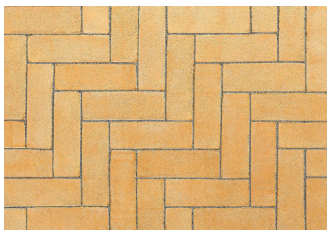

PRODUKTDATABLAD

LIMOUSIN

Slaget marktegel passar i såväl offentlig som privat miljö. Det har en rustik charm som ger en levande yta. Tack vare tjockleken är det mycket hållfast och anpassat för områden med biltrafik och även tyngre fordon. Limousin är sandad vilket ger en matt yta. Texturen för tankarna till sliten mocka.

LIMOUSIN	
Färg	Gul
Typ	Slagen
Yta	Sandad
Fasning	Nej
Trafikklass	Lätt (TK G-GC), Medel (TK 0-1) Tung (TK 2-3)
Producent	Vandersanden

EN 1344	
Måttolerans	R1
Brotthållfasthet	T4
Frostbeständighet	FP100
Slitstyrka	A2
Halkmotstånd	U3
Syrabeständighet	Klass C

Format						
Format LxBxH	Trafikklass	st/m²	kg/st	st/pall	m²/pall	Övrigt
206x67x85 mm	2	71	2,5	792	11,2	Projekt*
245x80x80 mm	2	50	3,2	450	9,0	Projekt*

*Tillverkas på beställning till större projekt

Limousin