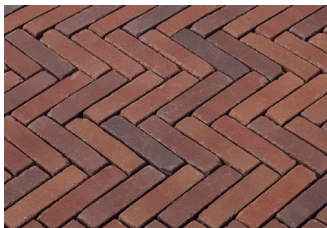

PRODUKTDATABLAD NOVARA ANTICA

Stavformat marktegel som passar i trädgårdsmiljöer som innergårdar, terrasser, gångar och uppfarter. Det är frostbeständigt och har stor tryckhållfasthet och en färg som består. Novara Antica är rödbrun med en viss variation mellan stenar.

NOVARA ANTICA	
Färg	Rödbrun
Typ	Strängpressad antiktumlad
Yta	Slät, skuren
Fasning	Tumlad
Trafikklass	Lätt (TK G-GC), Medel (TK 0-1)
Producent	Vandersanden

EN 1344	
Måttolerans	n/a
Brotthållfasthet	n/a
Frostbeständighet	n/a
Slitstyrka	n/a
Halkmotstånd	n/a
Syrabeständighet	n/a

Format						
Format LxBxH	Trafikklass	st/m²	kg/st	st/pall	m²/pall	Övrigt
204x50x67 mm	GC (1)	96	1,5	900	9,4	slät yta
204x67x50 mm	G	73	1,5	900	12,3	skuren yta
204x67x67 mm	GC (1)	73	2,0	675	9,2	slät/skuren

*Tillverkas på beställning till större projekt

Novara Antica