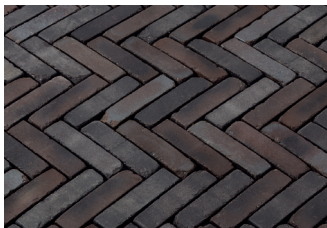

PRODUKTDATABLAD

ANCONA ANTICA

Stavformat marktegel som passar i trädgårdsmiljöer som innergårdar, terrasser, gångar och uppfarter. Det är frostbeständigt och har stor tryckhållfasthet och en färg som består. Ancona Antica blåbrun färg med svarta inslag. Den skurna sidan är något glansigare.

ANCONA ANTICA	
Färg	Blåbrun
Typ	Strängpressad antiktumlad
Yta	Slät, skuren
Fasning	Tumlad
Trafikklass	Lätt (TK G-GC), Medel (TK 0-1)
Producent	Vandersanden

EN 1344	
Måttolerans	***
Brotthållfasthet	***
Frostbeständighet	***
Slitstyrka	***
Halkmotstånd	***
Syrabeständighet	***

Format						
Format LxBxH	Trafikklass	st/m²	kg/st	st/pall	m²/pall	Övrigt
204x50x67 mm	GC	96	1,5	900	9,4	slät yta
204x50x60 mm	GC	96	1,35	1000	10,4	slät yta
204x67x60 mm	GC (1)	73	1,8	765	10,5	slät yta

*Tillverkas på beställning till större projekt

Ancona Antica