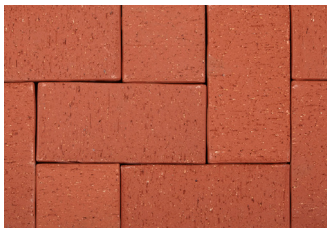

PRODUKTDATABLAD

RT 60

Marktegel som passar i såväl offentlig som privat miljö. Strängpressat marktegel är hållbart och ger ett strikt uttryck. RT 60 är jämnt tegelröd och passar extra bra i kombination med andra färger i serien för att skapa spännande mönster.

RT 60	
Färg	Tegelröd
Typ	Strängpressad
Yta	Skuren
Fasning	Ja
Trafikklass	Lätt (TK G-GC), Medel (TK 0-1)
Producent	Randers Tegl

EN 1344	
Måttolerans	R1
Brotthållfasthet	T4
Frostbeständighet	FP100
Slitstyrka	A3
Halkmotstånd	U3
Syrabeständighet	Klass C

Format						
Format LxBxH	Trafikklass	st/m²	kg/st	st/pall	m²/pall	Övrigt
240x118x52 mm	GC	34	3,5	540	11,3	
240x118x71 mm	1	34	4,8	408	12,0	Projekt*

*Tillverkas på beställning till större projekt

RT 60