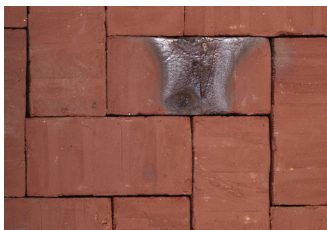

PRODUKTDATABLAD

RT 30

Marktegel som passar bäst i trädgårdsmiljöer på terrasser och gångar.
Passar också bra för att mura trappor och odlingsbäddar.
Formatet är samma som traditionellt danskt murtegel.

RT 30	
Färg	Röd
Typ	Slagen
Yta	Rustik
Fasning	Nej
Trafikklass	Lätt (TK G-GC)
Producent	Randers Tegl

EN 1344	
Måttolerans	n/a
Brotthållfasthet	n/a
Frostbeständighet	n/a
Slitstyrka	n/a
Halkmotstånd	n/a
Syrabeständighet	n/a

Format						
Format LxBxH	Trafikklass	st/m²	kg/st	st/pall	m²/pall	Övrigt
228x108x54 mm	G	40	2,7	112/448	11,2	

RT 30