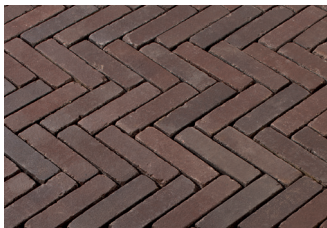

PRODUKTDATABLAD BERGAMO ANTICA

Stavformat marktegel som passar i trädgårdsmiljöer som innergårdar, terrasser, gångar och uppfarter. Det är frostbeständigt och har stor tryckhållfasthet och en färg som består. Bergamo Antica är brun med rödlila antydning.

BERGAMO ANTICA	
Färg	Rödbrun-lila
Typ	Strängpressad antiktumlad
Yta	Slät, skuren
Fasning	Tumlad
Trafikklass	Lätt (TK G-GC), Medel (TK 0-1)
Producent	Vandersanden

EN 1344	
Måttolerans	n/a
Brotthållfasthet	n/a
Frostbeständighet	n/a
Slitstyrka	n/a
Halkmotstånd	n/a
Syrabeständighet	n/a

Format						
Format LxBxH	Trafikklass	st/m²	kg/st	st/pall	m²/pall	Övrigt
204x50x67 mm	GC (1)	96	1,5	900	9,4	slät yta
204x67x50 mm	G	73	1,5	900	12,3	skuren yta
204x67x67 mm	GC (1)	73	2,0	675	9,2	slät/skuren

*Tillverkas på beställning till större projekt

Bergamo Antica