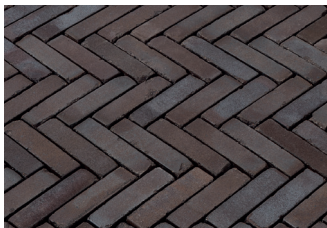

PRODUKTDATABLAD LUGANO ANTICA

Stavformat marktegel som passar i trädgårdsmiljöer som innergårdar, terrasser, gångar och uppfarter. Det är frostbeständigt och har stor tryckhållfasthet och en färg som består. Lugano Antica har en naturligt blå till svartbrun schattering. Den skurna sidan har en glansigare yta.

LUGANO ANTICA	
Färg	Blåsvart
Typ	Strängpressad antiktumlad
Yta	Slät, skuren
Fasning	Tumlad
Trafikklass	Lätt (TK G-GC), Medel (TK 0-1)
Producent	Vandersanden

EN 1344	
Måttolerans	n/a
Brotthållfasthet	n/a
Frostbeständighet	n/a
Slitstyrka	n/a
Halkmotstånd	n/a
Syrabeständighet	n/a

Format						
Format LxBxH	Trafikklass	st/m2	kg/st	st/pall	m2/pall	Övrigt
204x50x67 mm	GC (1)	96	1,5	900	9,4	slät yta
204x67x50 mm	G	73	1,5	900	12,3	skuren yta
204x67x67 mm	GC (1)	73	2,0	675	9,2	slät/skuren

*Tillverkas på beställning till större projekt

Lugano Antica