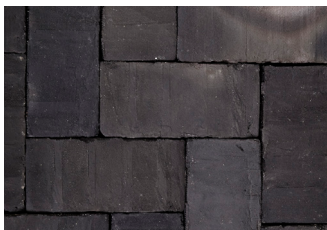

PRODUKTDATABLAD

RT 31

Marktegel som passar bäst i trädgårdsmiljöer på terrasser och gångar.
Passar också bra för att mura trappor och odlingsbäddar.
Formatet är samma som traditionellt danskt murtegel.

RT 31	
Färg	Svart
Typ	Slagen
Yta	Rustik
Fasning	Nej
Trafikklass	Lätt (TK G-GC)
Producent	Randers Tegl

EN 1344	
Måttolerans	n/a
Brotthållfasthet	n/a
Frostbeständighet	n/a
Slitstyrka	n/a
Halkmotstånd	n/a
Syrabeständighet	n/a

Format						
Format LxBxH	Trafikklass	st/m²	kg/st	st/pall	m²/pall	Övrigt
228x108x54 mm	1	40	2,7	112/448	11,2	

*Tillverkas på beställning till större projekt

RT 31