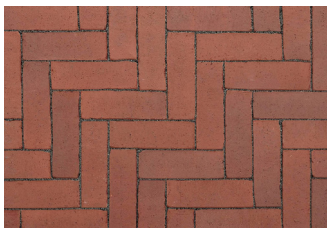

PRODUKTDATABLAD

BURGOS

Slaget marktegel passar i såväl offentlig som privat miljö. Det har en rustik charm som ger en levande yta. Tack vare tjockleken är det mycket hållfast och anpassat för områden med biltrafik och även tyngre fordon. Burgos är ett marktegel som matchar väl till den sydsvenska röda tegeltraditionen.

BURGOS	
Färg	Röd
Typ	Slagen
Yta	Slät
Fasning	Nej
Trafikklass	Lätt (TK G-GC), Medel (TK 0-1) Tung (TK 2-3)
Producent	Vandersanden

EN 1344	
Måttolerans	R1
Brotthållfasthet	T4
Frostbeständighet	FP100
Slitstyrka	A3
Halkmotstånd	U3
Syrabeständighet	Klass C

Format						
Format LxBxH	Trafikklass	st/m²	kg/st	st/pall	m²/pall	Övrigt
206x67x85 mm	2	71	2,5	792	11,2	

*Tillverkas på beställning till större projekt

Burgos