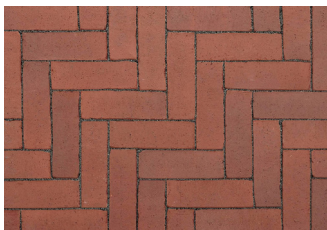

PRODUKTDATABLAD

BURGOS

Slaget marktegel passar i såväl offentlig som privat miljö. Det har en rustik charm som ger en levande yta. Tack vare tjockleken är det mycket hållfast och anpassat för områden med biltrafik och även tyngre fordon. Burgos är ett marktegel som matchar väl till den sydsvenska röda tegeltraditionen.

BURGOS	
Färg	Röd
Typ	Slagen
Yta	Slät
Fasning	Nej
Trafikklass	Lätt (TK G-GC), Medel (TK 0-1) Tung (TK 2-3)
Producent	Vandersanden

EN 1344	
Måttolerans	R1
Brotthållfasthet	T4
Frostbeständighet	FP100
Slitstyrka	A2
Halkmotstånd	U3
Syrabeständighet	Klass C

Format						
Format LxBxH	Trafikklass	st/m²	kg/st	st/pall	m²/pall	Övrigt
206x67x85 mm	2	71	2,5	792	11,2	

Burgos